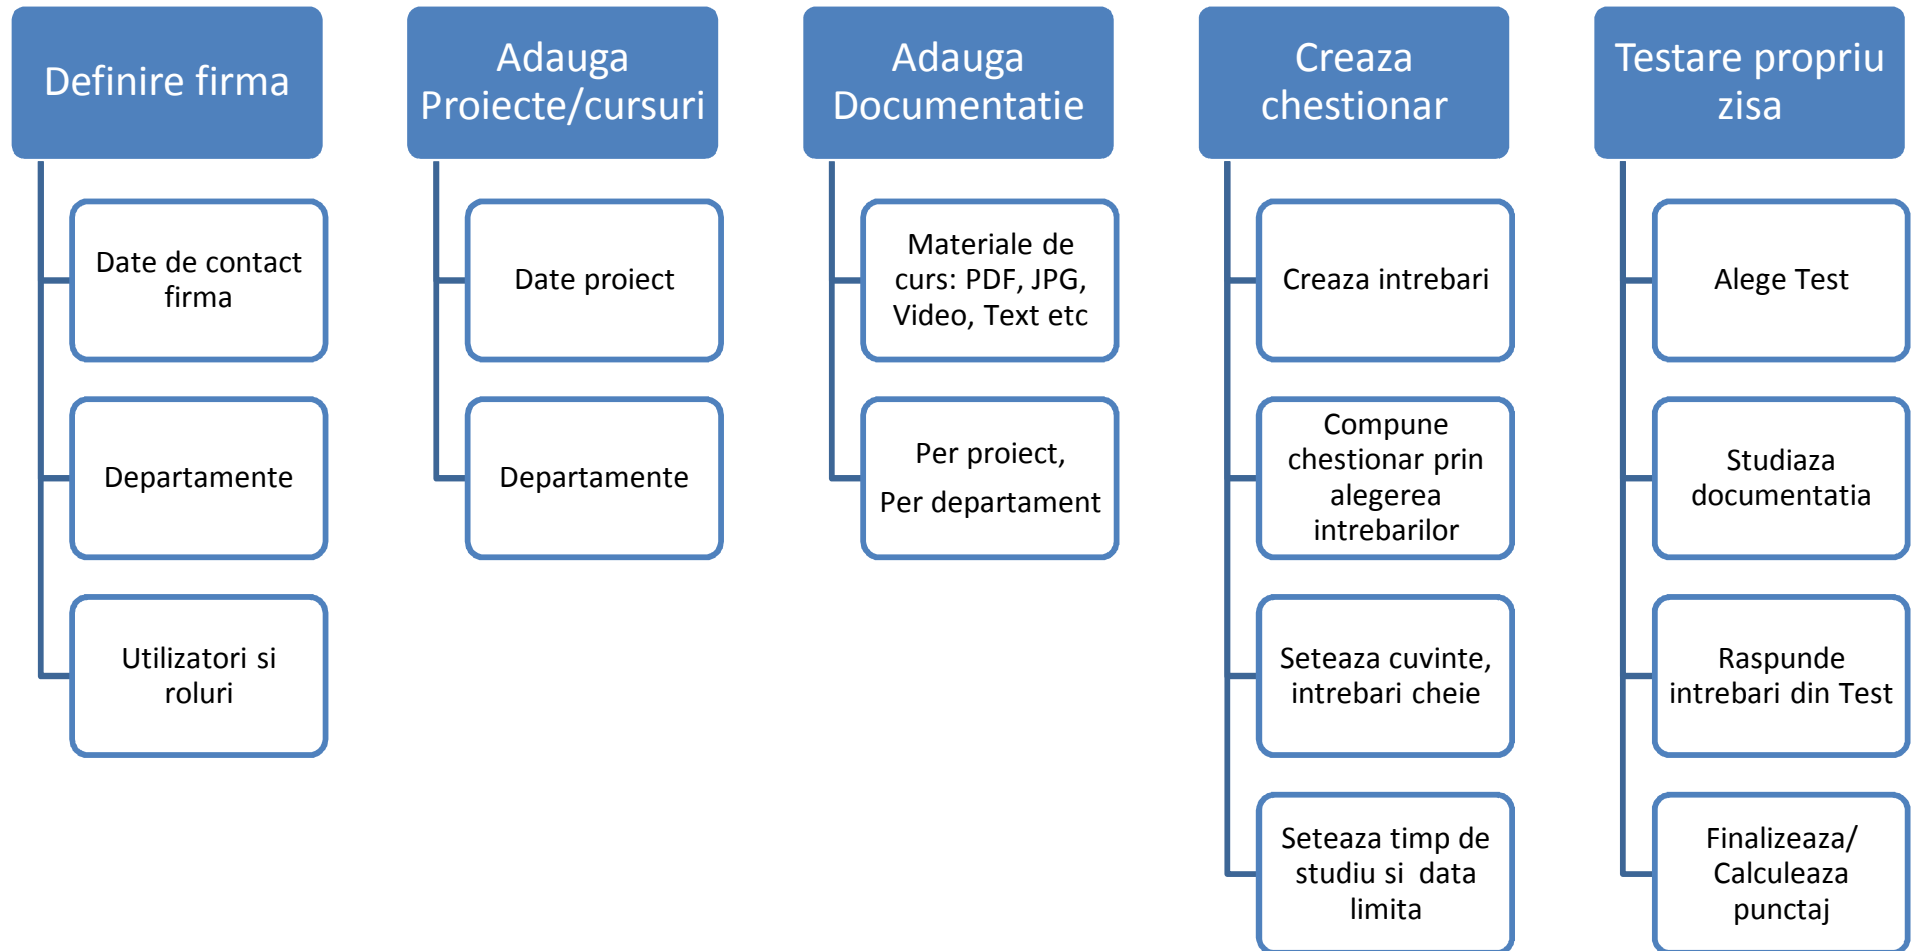

www.Test-Me.ro

Platforma e-learning si e-testing

10 iunie 2014

Ce este Test-Me.ro?

- O aplicatie Web care gestioneaza activitati de instruire și testare în orice domeniu (de ex. SSM, prim ajutor, farmaceutic, medical, psihologic, tehnic, soft skills etc)
- Gestionează cursuri, documentații, teste și raportări
- Cursuri definite la nivel de echipă / departament sau firmă
- Nivel de acces diferențiat in funcție de rolul atribuit in aplicatie

Cui se adreseaza?

- Organizațiilor cu activități de instruire/testare în orice domeniu
- Responsabililor de training/ de departament din organizații
- Cursanților care urmează să fie instruiți și testați

Beneficii

- Economie de timp si bani:
 - Cursurile si testele definite pot fi reutilizate/combinate integral sau partial in functie de nevoi
 - Cursantii aleg momentul instruirii/testarii
 - Procesul poate fi intrerupt si reluat in orice moment din punctul ramas
 - Corectarea testelor grila se face de catre sistem in mod automat
 - Reduce necesarul de hartie
- Multi-firma:
 - Poate fi folosita de una sau mai multe firme/organizatii
- Multi-language:
 - Romana si Engleza
 - Alte limbi pot fi implementate relativ usor
- Monitorizare si raportare
 - Verificarea stadiului parcurgerii procesului de instruire si testare inclusiv raportare rezultate in functie de nivelul de acces

Funcții implementate

Genereaza rapoarte, Trimite email/reminder, Imprima raport

Niveluri de acces

- Manager proiect:
 - definește materialele de curs și testele/intrebarile
 - Stabilește timpul de studiu și data limită
 - Monitorizează progresul
 - Trimite follow-up-uri/remindere
- Responsabil client:
 - supervizează procesul de instruire și testare din organizație
 - are acces la rapoarte detaliate pe firmă
- Team leader:
 - supervizează procesul de instruire al echipei proprii
 - are acces la rapoartele echipei
- Cursant – parcurge materialele de curs și testele finale